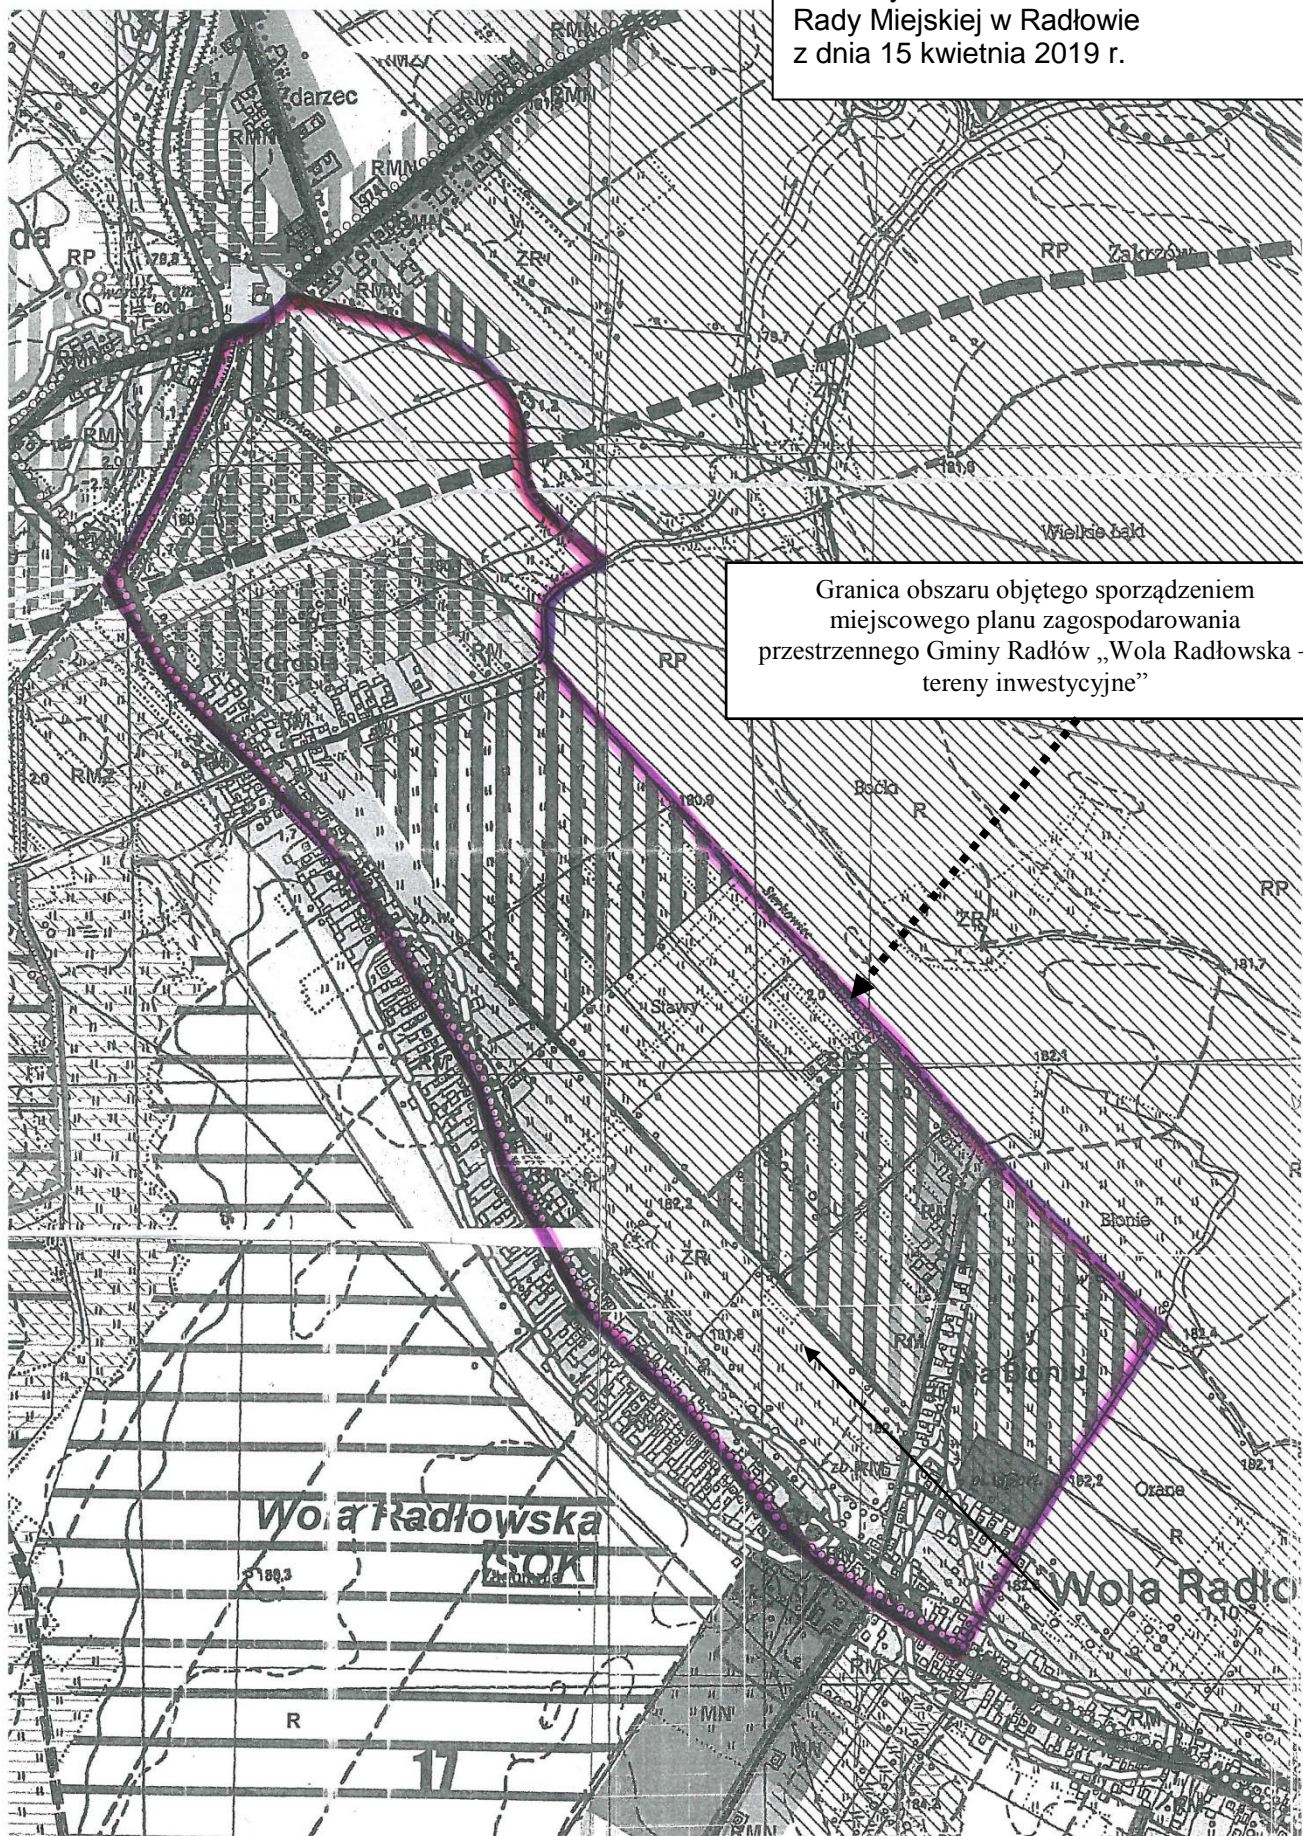

Załącznik nr 1 do
Uchwały Nr VIII/50/19
Rady Miejskiej w Radłowie
z dnia 15 kwietnia 2019 r.

Granica obszaru objętego sporządzeniem
miejscowego planu zagospodarowania
przestrzennego Gminy Radłów „Wola Radłowska –
tereny inwestycyjne”